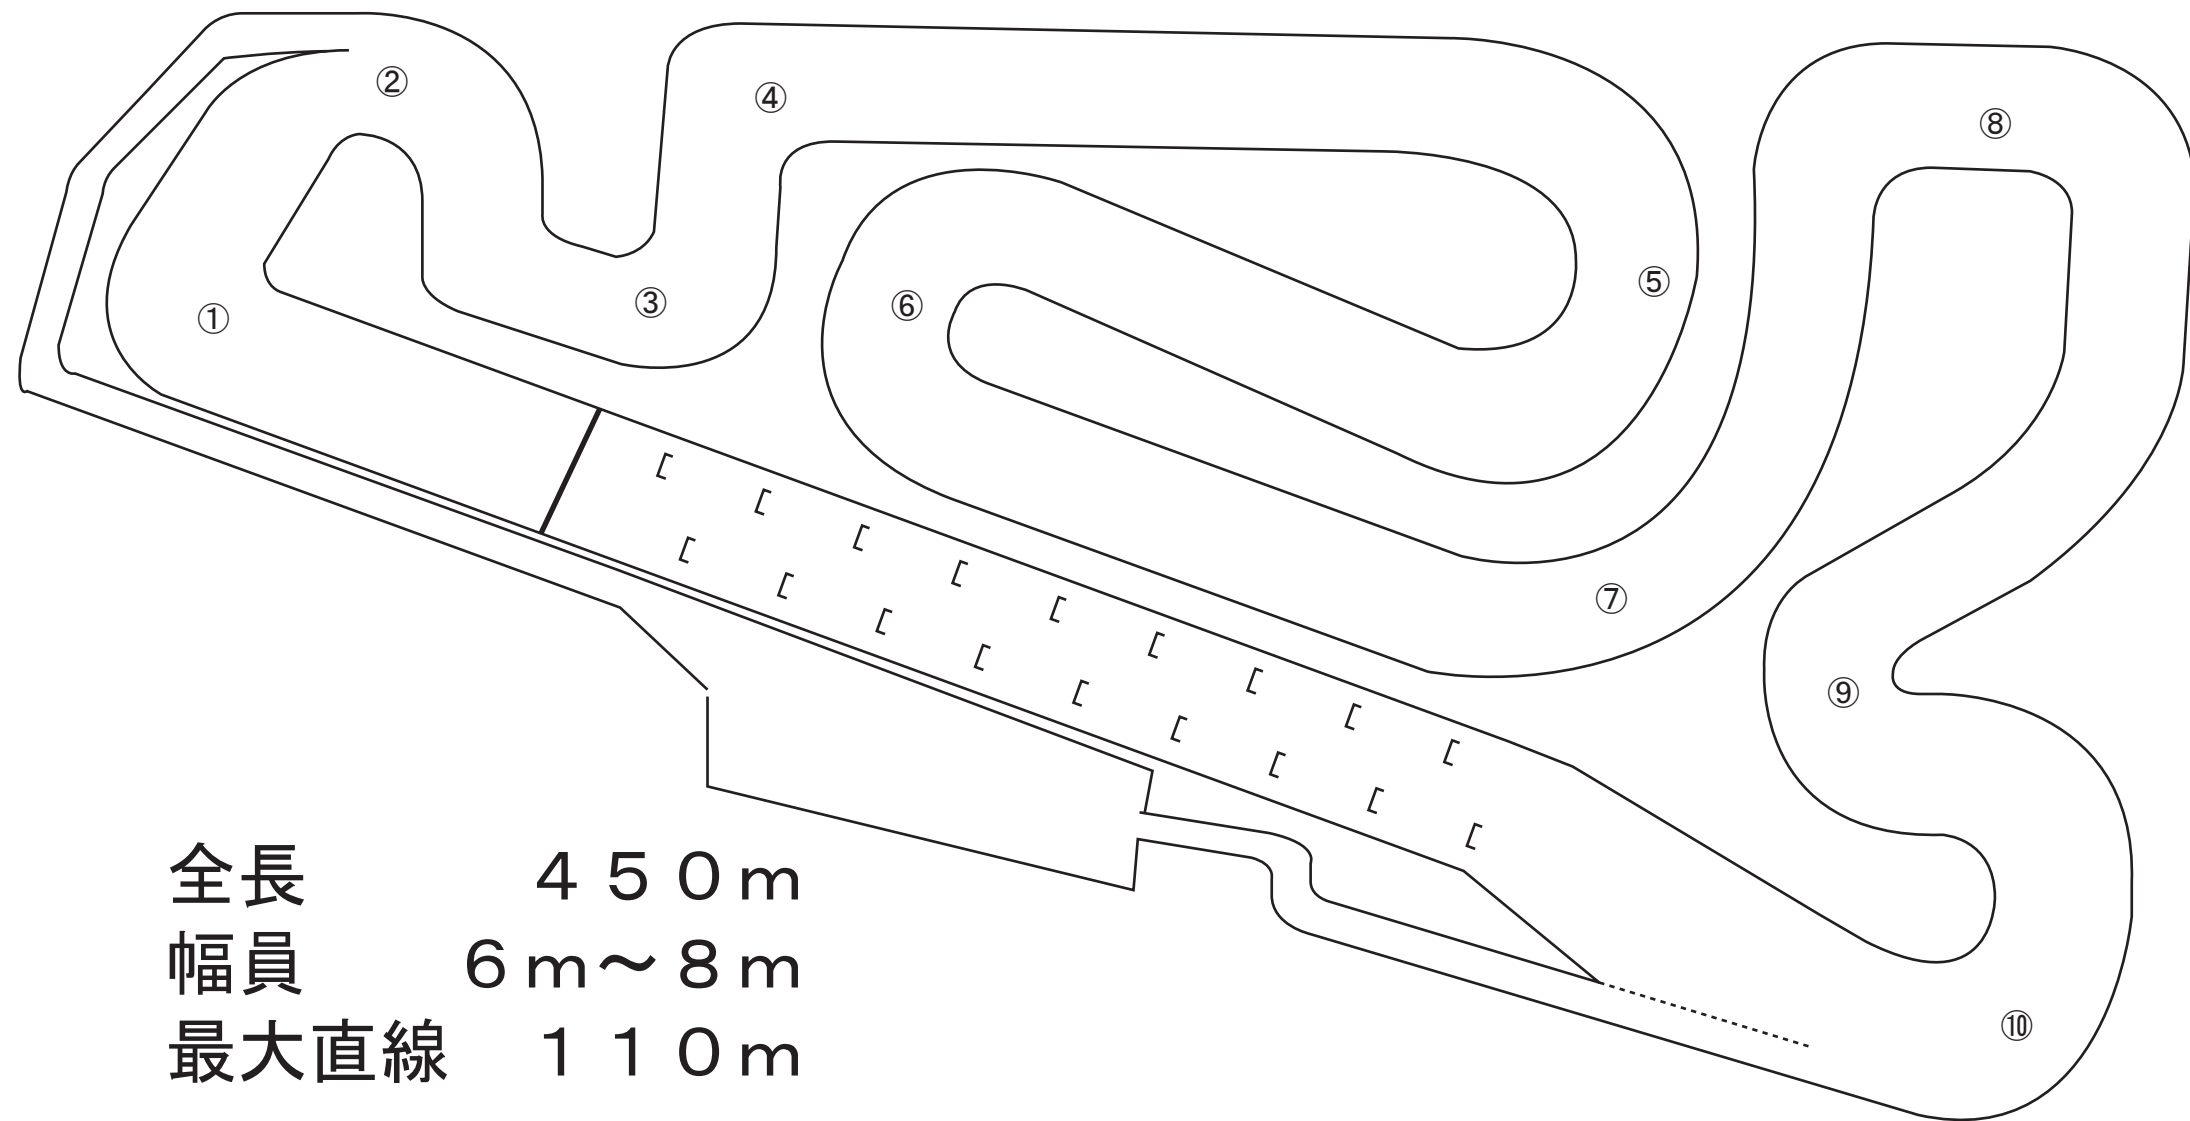

# ISK 大阪舞洲店コース図

## ISK Osaka Maishima

2021. 07. 20 ~

全長 450m  
幅員 6m~8m  
最大直線 110m