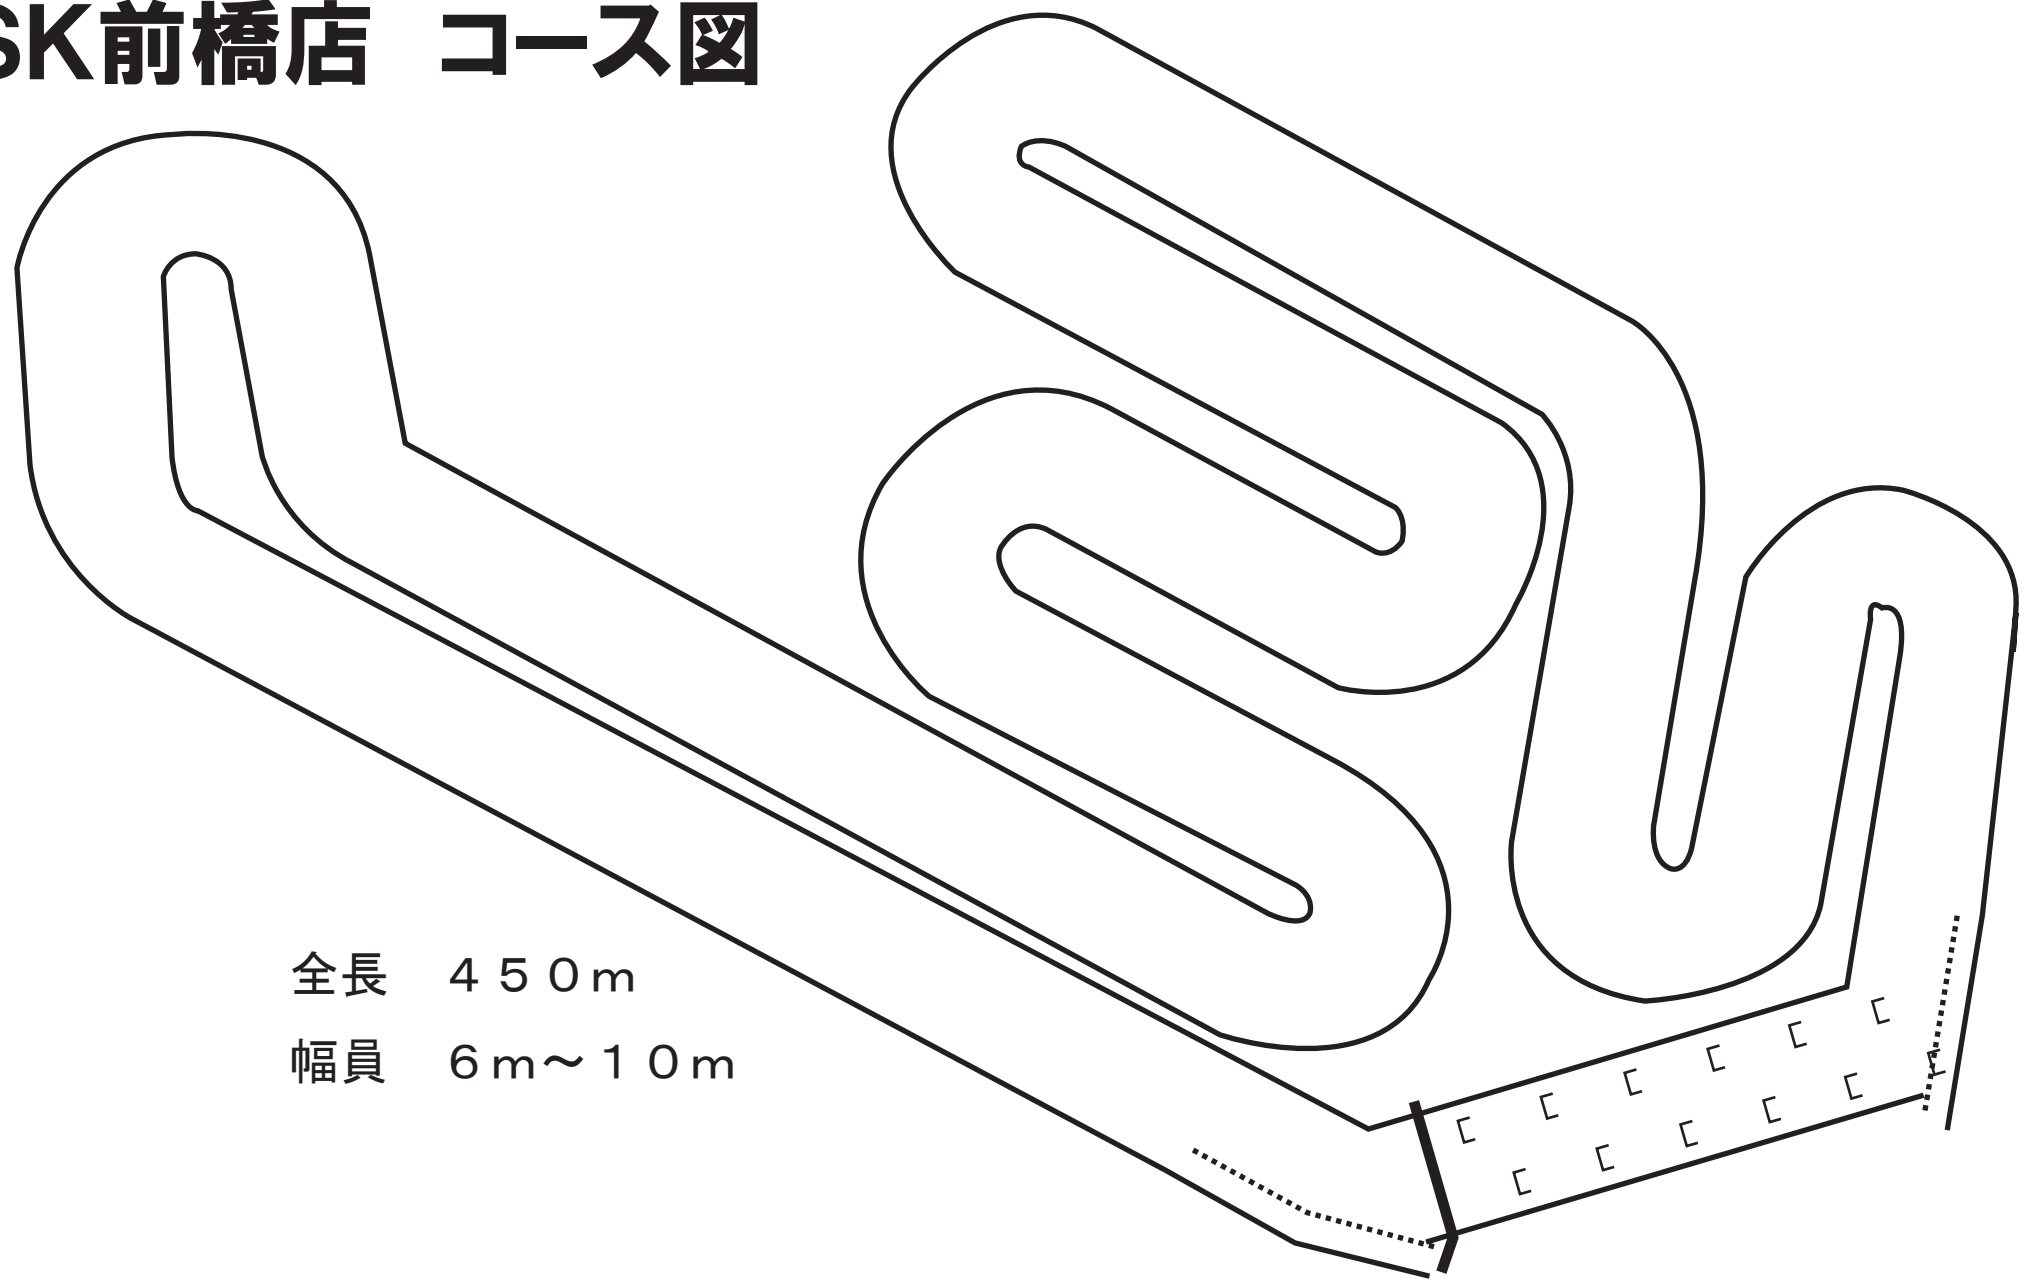

ISK前橋店 コース図

全長 450m
幅員 6m~10m